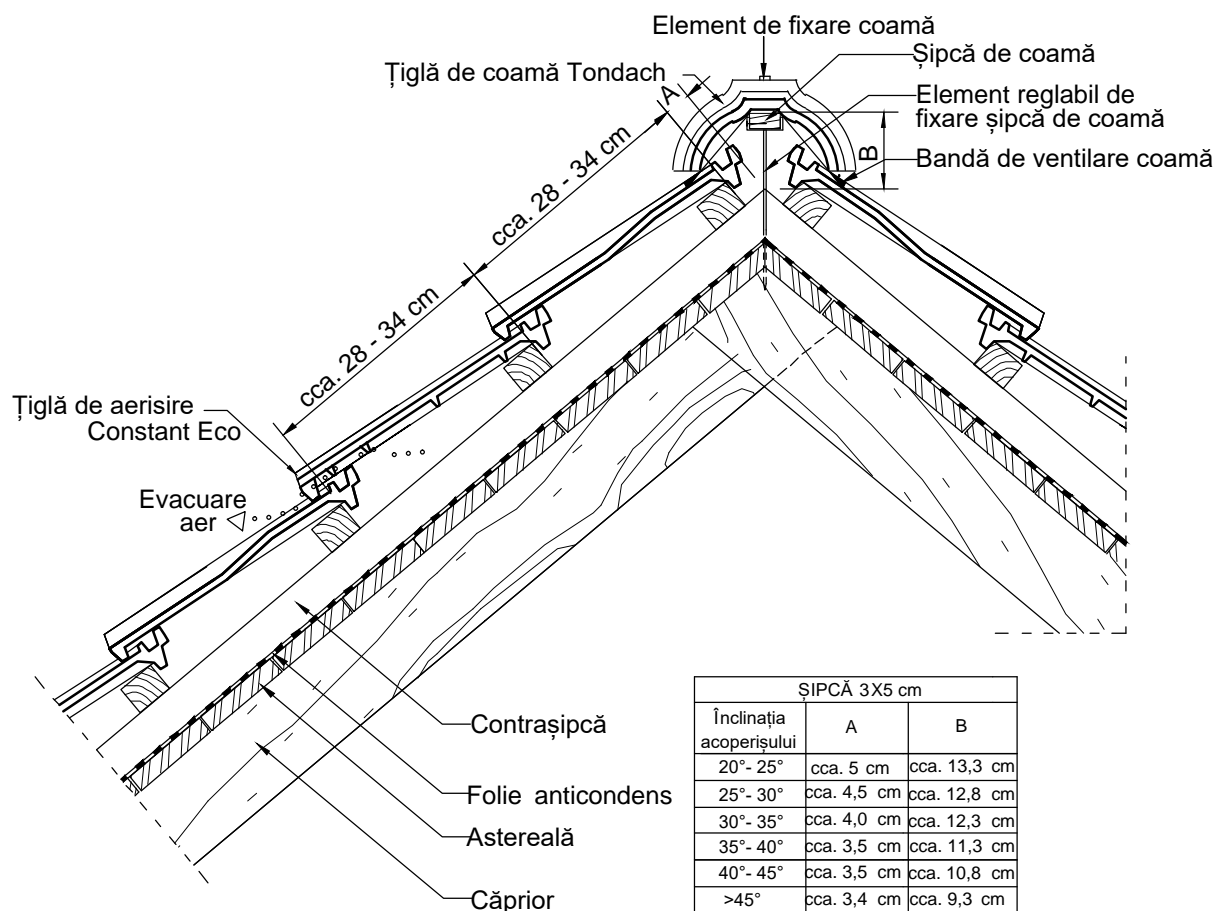

Țiglă ceramică Tondach Constant Eco - Detalii tehnice

Coamă scara 1:10

Țiglă ceramică Tondach - Detalii tehnice

Alcătuire acoperiș cu țiglă ceramică Tondach Constant Eco
Zona coamă

Elevație zonă coamă

Scara 1:10

1

Țiglă ceramică Tondach Constant Eco - Detalii tehnice
 Streașină
 scara 1:10

Țiglă ceramică Tondach - Detalii tehnice

0 10 20 30 40cm

Alcătuire acoperiș cu țiglă ceramică Tondach Constant Eco
 Zona streașină

Elevație zonă streașină

Scara 1:10

2

Țiglă ceramică Tondach Constant Eco - Detalii tehnice
 Închidere margine dreapta
 scara 1:10

Țiglă ceramică Tondach - Detalii tehnice

Alcătuire acoperiș cu țiglă ceramică Tondach Constant Eco
 Zona margine dreapta

Elevație zonă margine dreapta

Scara 1:10

3

Țiglă ceramică Tondach Constant Eco - Detalii tehnice
 Închidere margine stânga
 scara 1:10

Țiglă ceramică Tondach - Detalii tehnice

0 10 20 30 40cm

Alcătuire acoperiș cu țiglă ceramică Tondach Constant Eco
 Zona margine stânga