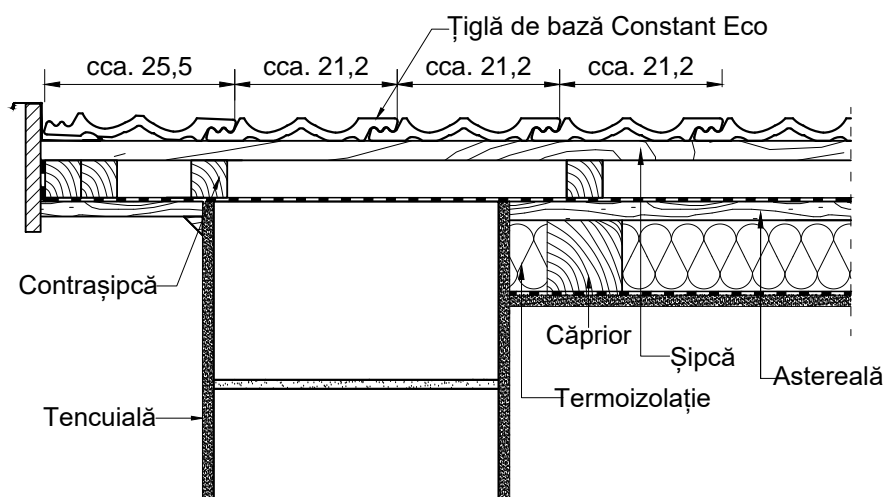

1

Țiglă ceramică Tondach Constant Eco - Detalii tehnice
 Streașină
 scara 1:10

Țiglă ceramică Tondach - Detalii tehnice

0 10 20 30 40cm

Alcătuire acoperiș cu țiglă ceramică Tondach Constant Eco
 Zona streașină

Elevație zonă streașină

Scara 1:10

2

Țiglă ceramică Tondach Constant Eco - Detalii tehnice
 Închidere margine dreapta
 scara 1:10

Țiglă ceramică Tondach - Detalii tehnice

Alcătuire acoperiș cu țiglă ceramică Tondach Constant Eco
 Zona margine dreapta

Elevație zonă margine dreapta

Scara 1:10

3

Țiglă ceramică Tondach Constant Eco - Detalii tehnice
 Închidere margine stânga
 scara 1:10

Țiglă ceramică Tondach - Detalii tehnice

0 10 20 30 40cm

Alcătuire acoperiș cu țiglă ceramică Tondach Constant Eco
 Zona margine stânga

Elevație zonă margine stânga

Scara 1:10

4