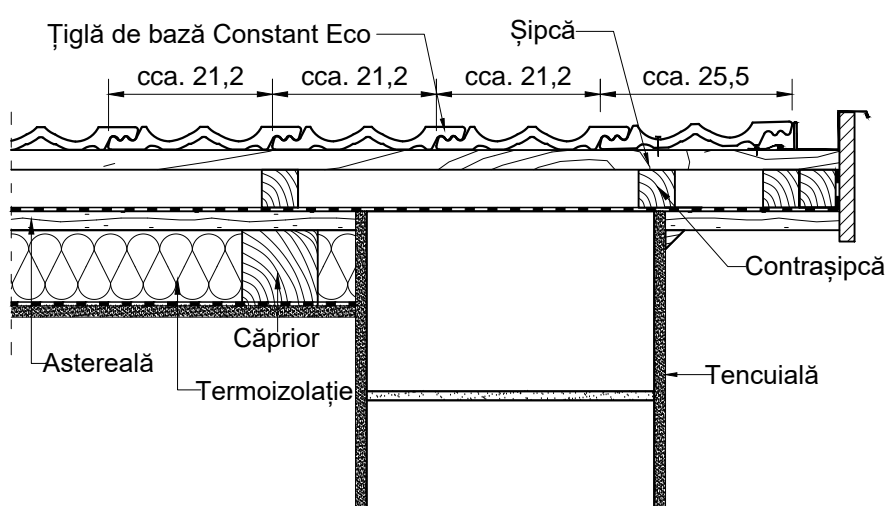

Țiglă ceramică Tondach Constant Eco - Detalii tehnice

Coamă scara 1:10

Țiglă ceramică Tondach - Detalii tehnice

Alcătuire acoperiș cu țiglă ceramică Tondach Constant Eco
Zona coamă

Elevație zonă coamă

Scara 1:10

1

Țiglă ceramică Tondach Constant Eco - Detalii tehnice
 Streașină
 scara 1:10

Țiglă ceramică Tondach - Detalii tehnice

0 10 20 30 40cm

Alcătuire acoperiș cu țiglă ceramică Tondach Constant Eco
 Zona streașină

Elevație zonă streașină

Scara 1:10

2

Țiglă ceramică Tondach Constant Eco - Detalii tehnice
 Închidere margine dreapta
 scara 1:10

Țiglă ceramică Tondach - Detalii tehnice

Alcătuire acoperiș cu țiglă ceramică Tondach Constant Eco
 Zona margine dreapta

Elevație zonă margine dreapta

Scara 1:10

3

Țiglă ceramică Tondach Constant Eco - Detalii tehnice
 Închidere margine stânga
 scara 1:10

Țiglă ceramică Tondach - Detalii tehnice

0 10 20 30 40cm

Alcătuire acoperiș cu țiglă ceramică Tondach Constant Eco
 Zona margine stânga