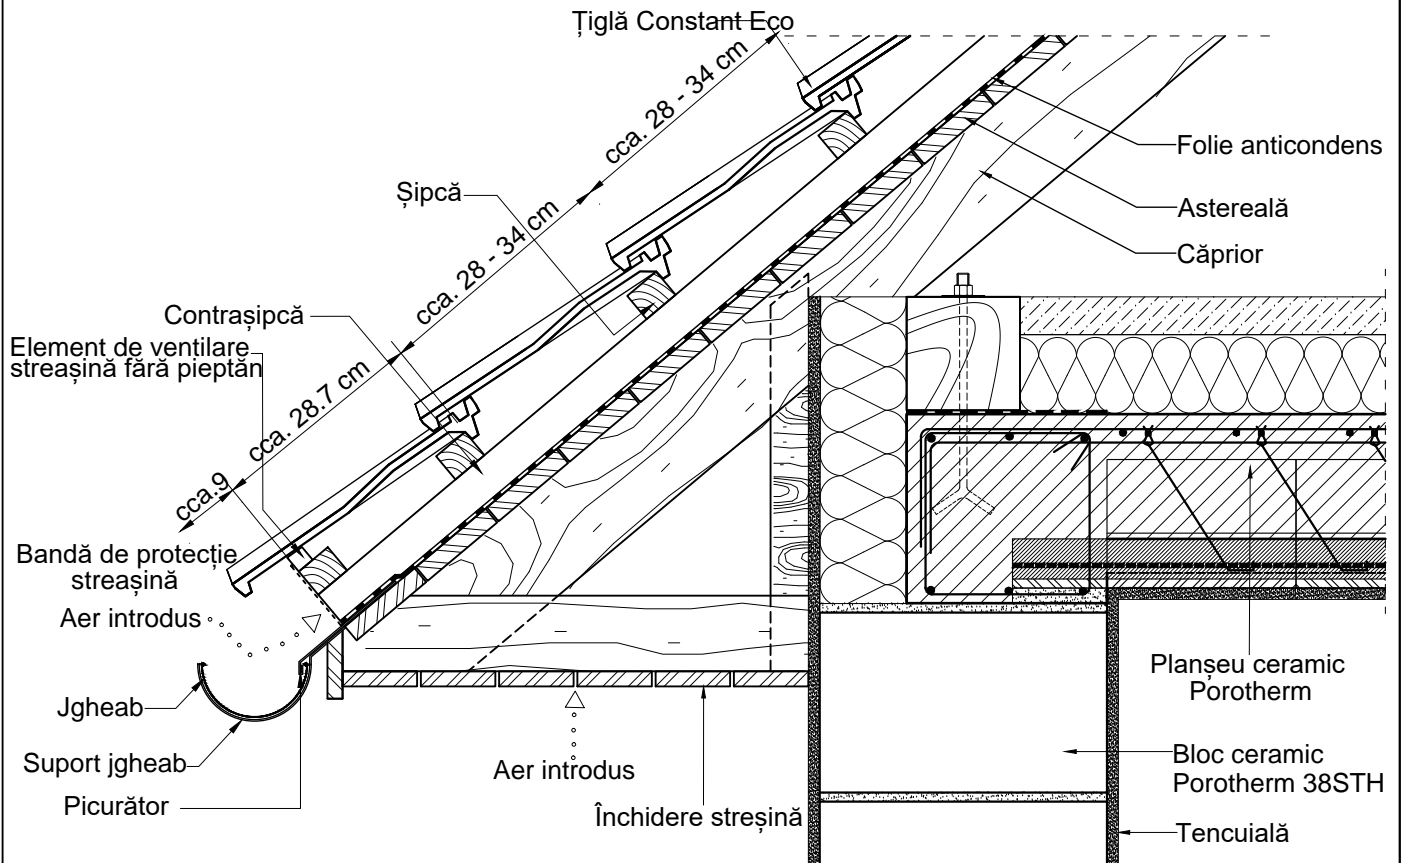

Țiglă ceramică Tondach Constant Eco - Detalii tehnice

Coamă scara 1:10

Țiglă ceramică Tondach - Detalii tehnice

Alcătuire acoperiș cu țiglă ceramică Tondach Constant Eco
Zona coamă

Elevație zonă coamă

Scara 1:10

1

Țiglă ceramică Tondach Constant Eco - Detalii tehnice
 Streașină
 scara 1:10

Țiglă ceramică Tondach - Detalii tehnice

0 10 20 30 40cm

Alcătuire acoperiș cu țiglă ceramică Tondach Constant Eco
 Zona streașină

Elevație zonă streașină

Scara 1:10

2

Țiglă ceramică Tondach Constant Eco - Detalii tehnice
 Închidere margine dreapta
 scara 1:10

Țiglă ceramică Tondach - Detalii tehnice

Alcătuire acoperiș cu țiglă ceramică Tondach Constant Eco
 Zona margine dreapta

Elevație zonă margine dreapta

Scara 1:10

3

Țiglă ceramică Tondach Constant Eco - Detalii tehnice
 Închidere margine stânga
 scara 1:10

Țiglă ceramică Tondach - Detalii tehnice

0 10 20 30 40cm

Alcătuire acoperiș cu țiglă ceramică Tondach Constant Eco
 Zona margine stânga